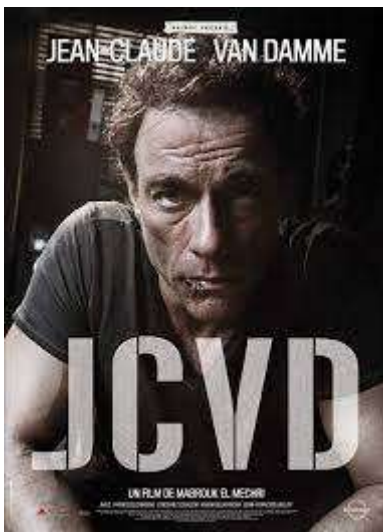

Dunkirk- QT- 120x160 (1)

La vie d'adèle – QT- 120x160 (1)

17 fois Cécile Cassard –QT- 120x160 (1)

Dumbo –QT- 120x160 (1)

JCVD –QT- 120x160 (1)

Alice de l'autre côté du miroir –QT- 120x160 (1)

Dr Strange –QT- 120x160 (1)

Comme des bêtes –QT- 120x160 (1)

Birdman –QT- 120x160 (1)

Spawn –QT- 120x160 (1)

Chasse à l'homme –QT- 120x160 (1)

Demolition –QT- A2 (1)

Menteur Menteur- QT- A2 (1)

Baby boss –QT- 120x160 (1)

Le terminal –QT- 120x160 (4)

The million dollar hotel –QT- 120x160 (1)

La Terre et le Sang –QT- 120x160 (1) / A2 (1)

Tel père telle fille –QT- 120x160 (1)

History of violence –QT- 120x160 (1)

Bye-Bye africa –QT- A2 (1)

Le Bal des actrices –QT- A2 (1)