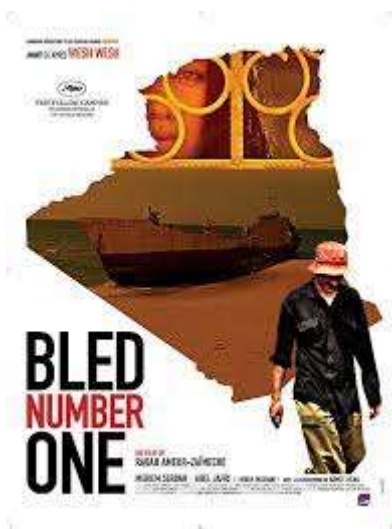

Bled number one – QT- 120x160 (1)